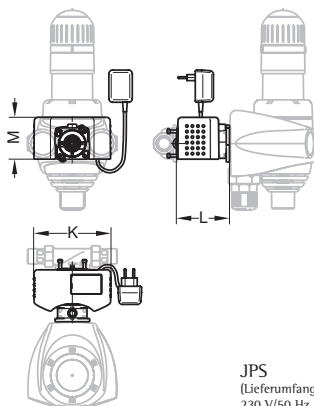

JUDO PRO-SAFE Leckageschutz zur Kombination mit PROFI-QC und PROMI-QC $\frac{3}{4}$ " - $1\frac{1}{4}$ "

JPS
(Lieferumfang ohne Filter, ohne JQE)
230 V/50 Hz

Modell		JPS
Anschluss JQE Zoll		$\frac{3}{4}$ " - $1\frac{1}{4}$ "
Nenndurchfluss m ³ /h		4,0
Druckverlust bei Nenndurchfluss bar		0,5
Einbaumaße mm	K	169
	L	115
	M	98
Bestell-Nr.		8140011