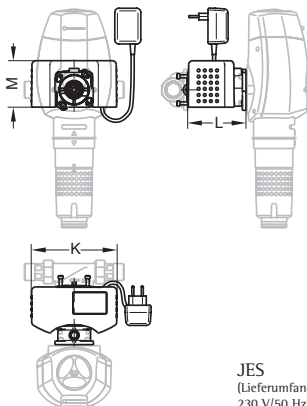

JUDO ECO-SAFE Leckageschutz zur Kombination mit SPEEDY-EC und JUKO-EC $\frac{3}{4}$ " - $1\frac{1}{4}$ "

JES
(Lieferumfang ohne Filter und ohne JQE)
230 V/50 Hz

Modell		JES
Anschluss JQE Zoll		$\frac{3}{4}$ " - $1\frac{1}{4}$ "
Nenndurchfluss m ³ /h		4,0
Druckverlust bei Nenndurchfluss bar		0,5
Einbaumaße mm	K	169
	L	115
	M	98
Bestell-Nr.		8140010